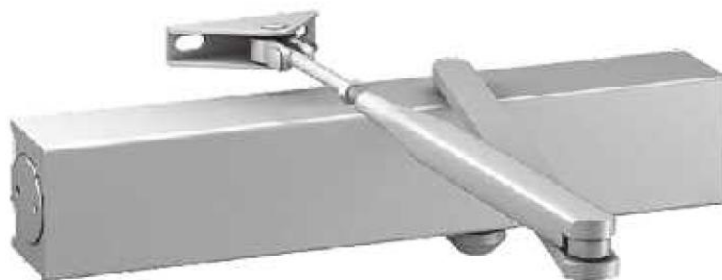

Trendy Hardware with Passion

Range 5
Aluminum Door Closers

www.domusitalya.com

info@domusitalya.com

ALUMINUM DOOR CLOSERS

Code	Power Size	Door Width	Door Weight
AHDCZC342	EN 2	850 mm	40 Kgs
AHDCZC343	EN 3	950 mm	60 Kgs
AHDCZC344	EN 4	1100 mm	80 Kgs
AHDCZC345	EN 5	1250 mm	100 Kgs

Code	Power Size	Door Width	Door Weight
AHDCZC622	EN 2	850 mm	40 Kgs
AHDCZC623	EN 3	950 mm	60 Kgs
AHDCZC624	EN 4	1100 mm	80 Kgs

ALUMINUM DOOR CLOSERS

Code	Power Size	Door Width	Door Weight
AHDCZC682	EN 2	850 mm	40 Kgs
AHDCZC683	EN 3	950 mm	60 Kgs
AHDCZC684	EN 4	1100 mm	80 Kgs